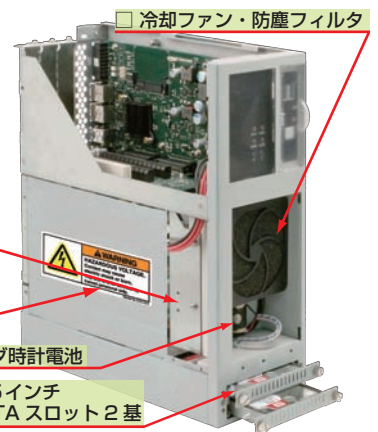

☐ HDD 盗難防止機構

☐ 電源

☐ カレンダー時計電池

☐ 2.5 インチ SATA スロット 2 基