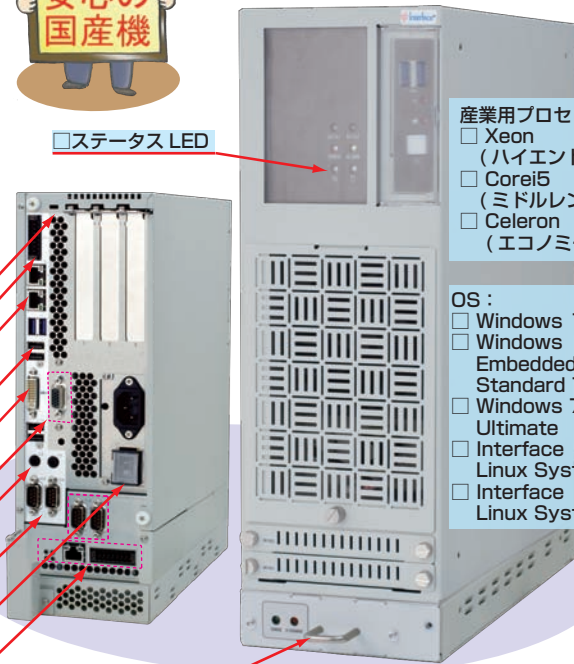

## 4. 豊富な I/O と安心機能

- セキュリティスロット
- 汎用デジタル入力 4 点、  
汎用デジタル出力 4 点
- LAN×2 ポート
- USB2.0×4、USB3.0×2
- DVI-I
- アナログ RGB 等追加ディスプレイ出力  
(有償オプション)\*
- ライン入出力
- RS232C×2  
+2 ポート追加 (有償オプション)\*
- 保護カバー付き主スイッチ

## 5. RAS による予兆診断\*

独立して動作する RAS 専用ボードを付加することで、万一メインコンピュータが停止しても、遠隔監視、遠隔操作により発生した問題を制御、復旧することができます。

- ウォッチドッグタイマ
- CPU 温度、基板温度監視
- 電源電圧監視
- 筐体ファン、バッテリーモジュール監視

## 6. ECC メモリ対応

ECC (エラー訂正) 機能付きメモリを採用。  
 8GB  16GB

## 7. ステータス表示

フロント表示部にエラー LED やアラーム LED を搭載しています。

ステータス LED

- 産業用プロセッサ :
- Xeon (ハイエンド)
  - Core i5 (ミドルレンジ)
  - Celeron (エコノミー)

- OS :
- Windows 10 IoT
  - Windows Embedded Standard 7
  - Windows 7 Ultimate
  - Interface Linux System 7
  - Interface Linux System 8